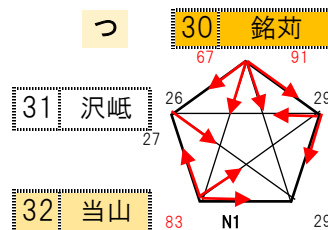

男子

Aブロック

Bブロック

AA1	牧港	-	高良
	40	-	29
AA2	上間	-	城南
	29	-	65
AA3	牧港	-	真地
	62	-	33
AA4	高良	-	城南
	33	-	51
AA5	上間	-	真地
	69	-	34

S1	当山	-	沢岬
	69	-	17
T1	泊	-	与儀
	59	-	38
S3	仲井真	-	与儀
	0	-	20
T3	仲井真	-	沢岬
	0	-	20
S4	当山	-	泊
	62	-	25

女子

Aブロック

Bブロック

BB1	上間	-	松島
	57	-	14
BB2	曙	-	金城
	55	-	43
BB3	上間	-	牧港
	74	-	35
BB4	松島	-	金城
	48	-	34
BB5	曙	-	牧港
	45	-	62

CC1	銘苅	-	当山
	69	-	25
DD1	沢岬	-	真地
	42	-	48
CC2	銘苅	-	天妃
	77	-	16
CC3	当山	-	真地
	51	-	50
CC4	沢岬	-	天妃
	48	-	27