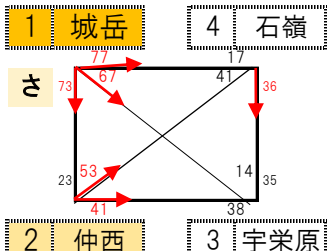

男子

Aブロック

Bブロック

AA1	牧港	-	高良
	40	-	29
AA2	上間	-	城南
	29	-	65
AA3	牧港	-	真地
	62	-	33
AA4	高良	-	城南
	33	-	51
AA5	上間	-	真地
	69	-	34

S1	当山	-	沢岬
	69	-	17
T1	泊	-	与儀
	59	-	38
S3	仲井真	-	与儀
	0	-	20
T3	仲井真	-	沢岬
	0	-	20
S4	当山	-	泊
	62	-	25

女子

Aブロック

Bブロック

BB1	上間	-	松島
	57	-	14
BB2	曙	-	金城
	55	-	43
BB3	上間	-	牧港
	74	-	35
BB4	松島	-	金城
	48	-	34
BB5	曙	-	牧港
	45	-	62

CC1	銘苅	-	当山
	69	-	25
DD1	沢岬	-	真地
	42	-	48
CC2	銘苅	-	天妃
	77	-	16
CC3	当山	-	真地
	51	-	50
CC4	沢岬	-	天妃
	48	-	27