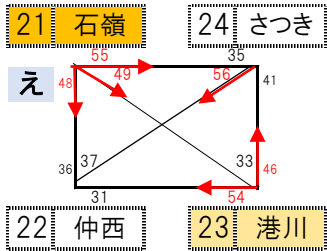

令和4年度  
第21回 那覇地区ミニバスケットボール秋季強化リーグ大会1次リーグ  
第9回 SPORT DEPO CUP

日時 令和4年9月17(土)18(日)19(月) 7:50(8:20) 指導者MT 8:00(8:30) 第一試合練習開始 8:30(9:00) 第一試合開始 試合時間 6-1-6-5-6-1-6(10) ※試合やTOが連続する場合は試合間を調整する	会場校 <初日> A・Bコート さつき小 I・Jコート 那覇小 C・Dコート 泊小 K・Lコート 牧港小 E・Fコート 城岳小 M・Nコート 銘苅小 G・Hコート 真嘉比小9/18 O・Pコート 城北小				タイムスケジュールは別紙にてお知らせします 1位通過 2位通過
	<2日目> Q・Rコート さつき小 Y・Zコート 那覇小 S・Tコート 泊小 AA・BBコート 上間小 U・Vコート 城岳小 CC・DDコート 天妃小 W・Xコート 真嘉比小9/19 EE・FFコート 城北小				

男子

Aブロック

Bブロック

AA1	牧港	-	高良
	40	-	29
AA2	上間	-	城南
	29	-	65
AA3	牧港	-	真地
	62	-	33
AA4	高良	-	城南
	33	-	51
AA5	上間	-	真地
	69	-	34

S1	当山	-	沢岬
	69	-	17
T1	泊	-	与儀
	59	-	38
S3	仲井真	-	与儀
	0	-	20
T3	仲井真	-	沢岬
	0	-	20
S4	当山	-	泊
	62	-	25

女子

Aブロック

Bブロック

BB1	上間	-	松島
	57	-	14
BB2	曙	-	金城
	55	-	43
BB3	上間	-	牧港
	74	-	35
BB4	松島	-	金城
	48	-	34
BB5	曙	-	牧港
	45	-	62

CC1	銘苅	-	当山
	69	-	25
DD1	沢岬	-	真地
	42	-	48
CC2	銘苅	-	天妃
	77	-	16
CC3	当山	-	真地
	51	-	50
CC4	沢岬	-	天妃
	48	-	27