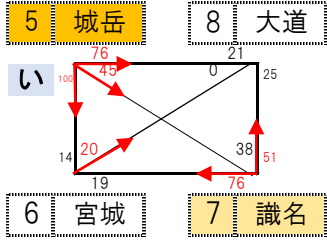

令和4年度  
第21回 那覇地区ミニバスケットボール秋季強化リーグ大会1次リーグ  
第9回 SPORT DEPO CUP

日時 令和4年9月17(土)18(日)19(月) 7:50(8:20) 指導者MT 8:00(8:30) 第一試合練習開始 8:30(9:00) 第一試合開始 試合時間 6-1-6-5-6-1-6(10) ※試合やTOが連続する場合は試合間を調整する	会場校 <初日> A・Bコート さつき小 I・Jコート 那覇小 C・Dコート 泊小 K・Lコート 牧港小 E・Fコート 城岳小 M・Nコート 銘苅小 G・Hコート 真嘉比小9/18 O・Pコート 城北小				タイムスケジュールは別紙にてお知らせします 1位通過 2位通過
	<2日目> Q・Rコート さつき小 Y・Zコート 那覇小 S・Tコート 泊小 AA・BBコート 上間小 U・Vコート 城岳小 CC・DDコート 天妃小 W・Xコート 真嘉比小9/19 EE・FFコート 城北小				

男子

Aブロック

Bブロック

AA1	牧港	-	高良
	40	-	29
AA2	上間	-	城南
	29	-	65
AA3	牧港	-	真地
	62	-	33
AA4	高良	-	城南
	33	-	51
AA5	上間	-	真地
	69	-	34

S1	当山	-	沢岬
	69	-	17
T1	泊	-	与儀
	59	-	38
S3	仲井真	-	与儀
	0	-	20
T3	仲井真	-	沢岬
	0	-	20
S4	当山	-	泊
	62	-	25

女子

Aブロック

Bブロック

BB1	上間	-	松島
	57	-	14
BB2	曙	-	金城
	55	-	43
BB3	上間	-	牧港
	74	-	35
BB4	松島	-	金城
	48	-	34
BB5	曙	-	牧港
	45	-	62

CC1	銘苅	-	当山
	69	-	25
DD1	沢岬	-	真地
	42	-	48
CC2	銘苅	-	天妃
	77	-	16
CC3	当山	-	真地
	51	-	50
CC4	沢岬	-	天妃
	48	-	27