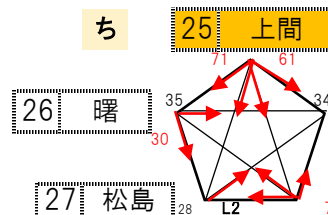

令和4年度  
第21回 那覇地区ミニバスケットボール秋季強化リーグ大会1次リーグ  
第9回 SPORT DEPO CUP

日時 令和4年9月17(土)18(日)19(月) 7:50(8:20) 指導者MT 8:00(8:30) 第一試合練習開始 8:30(9:00) 第一試合開始 試合時間 6-1-6-5-6-1-6(10) ※試合やTOが連続する場合は試合間を調整する	会場校 <初日> A・Bコート さつき小 I・Jコート 那覇小 C・Dコート 泊小 K・Lコート 牧港小 E・Fコート 城岳小 M・Nコート 銘苅小 G・Hコート 真嘉比小9/18 O・Pコート 城北小				タイムスケジュールは別紙にてお知らせします 1位通過 2位通過
	<2日目> Q・Rコート さつき小 Y・Zコート 那覇小 S・Tコート 泊小 AA・BBコート 上間小 U・Vコート 城岳小 CC・DDコート 天妃小 W・Xコート 真嘉比小9/19 EE・FFコート 城北小				

男子

Aブロック

Bブロック

AA1	牧港	-	高良
	40	-	29
AA2	上間	-	城南
	29	-	65
AA3	牧港	-	真地
	62	-	33
AA4	高良	-	城南
	33	-	51
AA5	上間	-	真地
	69	-	34

S1	当山	-	沢岬
	69	-	17
T1	泊	-	与儀
	59	-	38
S3	仲井真	-	与儀
	0	-	20
T3	仲井真	-	沢岬
	0	-	20
S4	当山	-	泊
	62	-	25

女子

Aブロック

Bブロック

BB1	上間	-	松島
	57	-	14
BB2	曙	-	金城
	55	-	43
BB3	上間	-	牧港
	74	-	35
BB4	松島	-	金城
	48	-	34
BB5	曙	-	牧港
	45	-	62

CC1	銘苅	-	当山
	69	-	25
DD1	沢岬	-	真地
	42	-	48
CC2	銘苅	-	天妃
	77	-	16
CC3	当山	-	真地
	51	-	50
CC4	沢岬	-	天妃
	48	-	27