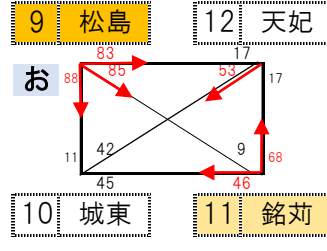

令和4年度  
第21回 那覇地区ミニバスケットボール秋季強化リーグ大会1次リーグ  
第9回 SPORT DEPO CUP

日時 令和4年9月17(土)18(日)19(月) 7:50(8:20) 指導者MT 8:00(8:30) 第一試合練習開始 8:30(9:00) 第一試合開始 試合時間 6-1-6-5-6-1-6(10) ※試合やTOが連続する場合は試合間を調整する	会場校 <初日> A・Bコート さつき小 I・Jコート 那覇小 C・Dコート 泊小 K・Lコート 牧港小 E・Fコート 城岳小 M・Nコート 銘苅小 G・Hコート 真嘉比小9/18 O・Pコート 城北小				タイムスケジュールは別紙にてお知らせします 1位通過 2位通過
	<2日目> Q・Rコート さつき小 Y・Zコート 那覇小 S・Tコート 泊小 AA・BBコート 上間小 U・Vコート 城岳小 CC・DDコート 天妃小 W・Xコート 真嘉比小9/19 EE・FFコート 城北小				

男子

Aブロック

Bブロック

AA1	牧港	-	高良
	40	-	29
AA2	上間	-	城南
	29	-	65
AA3	牧港	-	真地
	62	-	33
AA4	高良	-	城南
	33	-	51
AA5	上間	-	真地
	69	-	34

S1	当山	-	沢岬
	69	-	17
T1	泊	-	与儀
	59	-	38
S3	仲井真	-	与儀
	0	-	20
T3	仲井真	-	沢岬
	0	-	20
S4	当山	-	泊
	62	-	25

女子

Aブロック

Bブロック

BB1	上間	-	松島
	57	-	14
BB2	曙	-	金城
	55	-	43
BB3	上間	-	牧港
	74	-	35
BB4	松島	-	金城
	48	-	34
BB5	曙	-	牧港
	45	-	62

CC1	銘苅	-	当山
	69	-	25
DD1	沢岬	-	真地
	42	-	48
CC2	銘苅	-	天妃
	77	-	16
CC3	当山	-	真地
	51	-	50
CC4	沢岬	-	天妃
	48	-	27