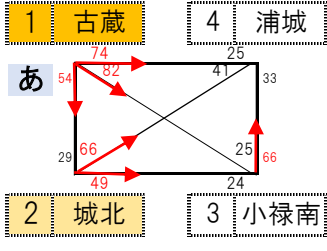

令和4年度  
第21回 那覇地区ミニバスケットボール秋季強化リーグ大会1次リーグ  
第9回 SPORT DEPO CUP

日時 令和4年9月17(土)18(日)19(月) 7:50(8:20) 指導者MT 8:00(8:30) 第一試合練習開始 8:30(9:00) 第一試合開始 試合時間 6-1-6-5-6-1-6(10) ※試合やTOが連続する場合は試合間を調整する	会場校 <初日> A・Bコート さつき小 I・Jコート 那覇小 C・Dコート 泊小 K・Lコート 牧港小 E・Fコート 城岳小 M・Nコート 銘苅小 G・Hコート 真嘉比小9/18 O・Pコート 城北小				タイムスケジュールは別紙にてお知らせします 1位通過 2位通過
	<2日目> Q・Rコート さつき小 Y・Zコート 那覇小 S・Tコート 泊小 AA・BBコート 上間小 U・Vコート 城岳小 CC・DDコート 天妃小 W・Xコート 真嘉比小9/19 EE・FFコート 城北小				

男子

Aブロック

Bブロック

AA1	牧港	-	高良
	40	-	29
AA2	上間	-	城南
	29	-	65
AA3	牧港	-	真地
	62	-	33
AA4	高良	-	城南
	33	-	51
AA5	上間	-	真地
	69	-	34

S1	当山	-	沢岬
	69	-	17
T1	泊	-	与儀
	59	-	38
S3	仲井真	-	与儀
	0	-	20
T3	仲井真	-	沢岬
	0	-	20
S4	当山	-	泊
	62	-	25

女子

Aブロック

Bブロック

BB1	上間	-	松島
	57	-	14
BB2	曙	-	金城
	55	-	43
BB3	上間	-	牧港
	74	-	35
BB4	松島	-	金城
	48	-	34
BB5	曙	-	牧港
	45	-	62

CC1	銘苅	-	当山
	69	-	25
DD1	沢岬	-	真地
	42	-	48
CC2	銘苅	-	天妃
	77	-	16
CC3	当山	-	真地
	51	-	50
CC4	沢岬	-	天妃
	48	-	27