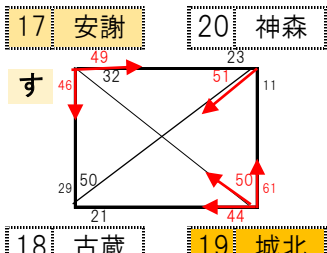

男子

Aブロック

Bブロック

AA1	牧港	-	高良
	40	-	29
AA2	上間	-	城南
	29	-	65
AA3	牧港	-	真地
	62	-	33
AA4	高良	-	城南
	33	-	51
AA5	上間	-	真地
	69	-	34

S1	当山	-	沢岬
	69	-	17
T1	泊	-	与儀
	59	-	38
S3	仲井真	-	与儀
	0	-	20
T3	仲井真	-	沢岬
	0	-	20
S4	当山	-	泊
	62	-	25

女子

Aブロック

Bブロック

BB1	上間	-	松島
	57	-	14
BB2	曙	-	金城
	55	-	43
BB3	上間	-	牧港
	74	-	35
BB4	松島	-	金城
	48	-	34
BB5	曙	-	牧港
	45	-	62

CC1	銘苅	-	当山
	69	-	25
DD1	沢岬	-	真地
	42	-	48
CC2	銘苅	-	天妃
	77	-	16
CC3	当山	-	真地
	51	-	50
CC4	沢岬	-	天妃
	48	-	27