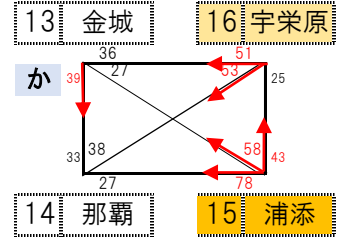

令和4年度  
第21回 那覇地区ミニバスケットボール秋季強化リーグ大会1次リーグ  
第9回 SPORT DEPO CUP

日時 令和4年9月17(土)18(日)19(月) 7:50(8:20) 指導者MT 8:00(8:30) 第一試合練習開始 8:30(9:00) 第一試合開始 試合時間 6-1-6-5-6-1-6(10) ※試合やTOが連続する場合は試合間を調整する	会場校 <初日> A・Bコート さつき小 I・Jコート 那覇小 C・Dコート 泊小 K・Lコート 牧港小 E・Fコート 城岳小 M・Nコート 銘苅小 G・Hコート 真嘉比小9/18 O・Pコート 城北小				タイムスケジュールは別紙にてお知らせします 1位通過 2位通過
	<2日目> Q・Rコート さつき小 Y・Zコート 那覇小 S・Tコート 泊小 AA・BBコート 上間小 U・Vコート 城岳小 CC・DDコート 天妃小 W・Xコート 真嘉比小9/19 EE・FFコート 城北小				

男子

Aブロック

Bブロック

AA1	牧港	-	高良
	40	-	29
AA2	上間	-	城南
	29	-	65
AA3	牧港	-	真地
	62	-	33
AA4	高良	-	城南
	33	-	51
AA5	上間	-	真地
	69	-	34

S1	当山	-	沢岬
	69	-	17
T1	泊	-	与儀
	59	-	38
S3	仲井真	-	与儀
	0	-	20
T3	仲井真	-	沢岬
	0	-	20
S4	当山	-	泊
	62	-	25

女子

Aブロック

Bブロック

BB1	上間	-	松島
	57	-	14
BB2	曙	-	金城
	55	-	43
BB3	上間	-	牧港
	74	-	35
BB4	松島	-	金城
	48	-	34
BB5	曙	-	牧港
	45	-	62

CC1	銘苅	-	当山
	69	-	25
DD1	沢岬	-	真地
	42	-	48
CC2	銘苅	-	天妃
	77	-	16
CC3	当山	-	真地
	51	-	50
CC4	沢岬	-	天妃
	48	-	27