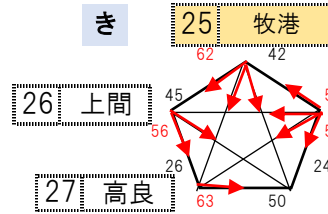

令和4年度  
第21回 那覇地区ミニバスケットボール秋季強化リーグ大会1次リーグ  
第9回 SPORT DEPO CUP

日時 令和4年9月17(土)18(日)19(月) 7:50(8:20) 指導者MT 8:00(8:30) 第一試合練習開始 8:30(9:00) 第一試合開始 試合時間 6-1-6-5-6-1-6(10) ※試合やTOが連続する場合は試合間を調整する	会場校 <初日> A・Bコート さつき小 I・Jコート 那覇小 C・Dコート 泊小 K・Lコート 牧港小 E・Fコート 城岳小 M・Nコート 銘苅小 G・Hコート 真嘉比小9/18 O・Pコート 城北小				タイムスケジュールは別紙にてお知らせします 1位通過 2位通過
	<2日目> Q・Rコート さつき小 Y・Zコート 那覇小 S・Tコート 泊小 AA・BBコート 上間小 U・Vコート 城岳小 CC・DDコート 天妃小 W・Xコート 真嘉比小9/19 EE・FFコート 城北小				

男子

Aブロック

Bブロック

AA1	牧港	-	高良
	40	-	29
AA2	上間	-	城南
	29	-	65
AA3	牧港	-	真地
	62	-	33
AA4	高良	-	城南
	33	-	51
AA5	上間	-	真地
	69	-	34

S1	当山	-	沢岬
	69	-	17
T1	泊	-	与儀
	59	-	38
S3	仲井真	-	与儀
	0	-	20
T3	仲井真	-	沢岬
	0	-	20
S4	当山	-	泊
	62	-	25

女子

Aブロック

Bブロック

BB1	上間	-	松島
	57	-	14
BB2	曙	-	金城
	55	-	43
BB3	上間	-	牧港
	74	-	35
BB4	松島	-	金城
	48	-	34
BB5	曙	-	牧港
	45	-	62

CC1	銘苅	-	当山
	69	-	25
DD1	沢岬	-	真地
	42	-	48
CC2	銘苅	-	天妃
	77	-	16
CC3	当山	-	真地
	51	-	50
CC4	沢岬	-	天妃
	48	-	27