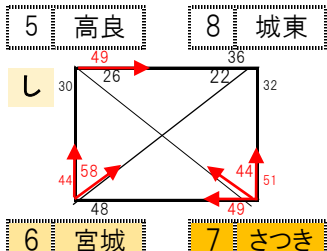

男子

Aブロック

Bブロック

AA1	牧港	-	高良
	40	-	29
AA2	上間	-	城南
	29	-	65
AA3	牧港	-	真地
	62	-	33
AA4	高良	-	城南
	33	-	51
AA5	上間	-	真地
	69	-	34

S1	当山	-	沢岬
	69	-	17
T1	泊	-	与儀
	59	-	38
S3	仲井真	-	与儀
	0	-	20
T3	仲井真	-	沢岬
	0	-	20
S4	当山	-	泊
	62	-	25

女子

Aブロック

Bブロック

BB1	上間	-	松島
	57	-	14
BB2	曙	-	金城
	55	-	43
BB3	上間	-	牧港
	74	-	35
BB4	松島	-	金城
	48	-	34
BB5	曙	-	牧港
	45	-	62

CC1	銘苅	-	当山
	69	-	25
DD1	沢岬	-	真地
	42	-	48
CC2	銘苅	-	天妃
	77	-	16
CC3	当山	-	真地
	51	-	50
CC4	沢岬	-	天妃
	48	-	27