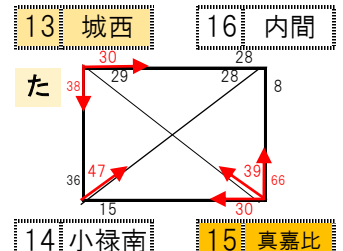

令和4年度  
第21回 那覇地区ミニバスケットボール秋季強化リーグ大会1次リーグ  
第9回 SPORT DEPO CUP

日時 令和4年9月17(土)18(日)19(月) 7:50(8:20) 指導者MT 8:00(8:30) 第一試合練習開始 8:30(9:00) 第一試合開始 試合時間 6-1-6-5-6-1-6(10) ※試合やTOが連続する場合は試合間を調整する	会場校 <初日> A・Bコート さつき小 I・Jコート 那覇小 C・Dコート 泊小 K・Lコート 牧港小 E・Fコート 城岳小 M・Nコート 銘苅小 G・Hコート 真嘉比小9/18 O・Pコート 城北小				タイムスケジュールは別紙にてお知らせします 1位通過 2位通過
	<2日目> Q・Rコート さつき小 Y・Zコート 那覇小 S・Tコート 泊小 AA・BBコート 上間小 U・Vコート 城岳小 CC・DDコート 天妃小 W・Xコート 真嘉比小9/19 EE・FFコート 城北小				

男子

Aブロック

Bブロック

AA1	牧港	-	高良
	40	-	29
AA2	上間	-	城南
	29	-	65
AA3	牧港	-	真地
	62	-	33
AA4	高良	-	城南
	33	-	51
AA5	上間	-	真地
	69	-	34

S1	当山	-	沢岬
	69	-	17
T1	泊	-	与儀
	59	-	38
S3	仲井真	-	与儀
	0	-	20
T3	仲井真	-	沢岬
	0	-	20
S4	当山	-	泊
	62	-	25

女子

Aブロック

Bブロック

BB1	上間	-	松島
	57	-	14
BB2	曙	-	金城
	55	-	43
BB3	上間	-	牧港
	74	-	35
BB4	松島	-	金城
	48	-	34
BB5	曙	-	牧港
	45	-	62

CC1	銘苅	-	当山
	69	-	25
DD1	沢岬	-	真地
	42	-	48
CC2	銘苅	-	天妃
	77	-	16
CC3	当山	-	真地
	51	-	50
CC4	沢岬	-	天妃
	48	-	27