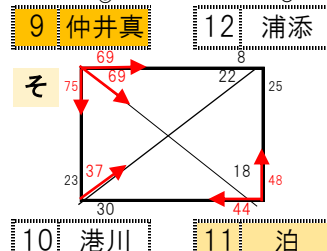

男子

Aブロック

Bブロック

AA1	牧港	-	高良
	40	-	29
AA2	上間	-	城南
	29	-	65
AA3	牧港	-	真地
	62	-	33
AA4	高良	-	城南
	33	-	51
AA5	上間	-	真地
	69	-	34

S1	当山	-	沢岬
	69	-	17
T1	泊	-	与儀
	59	-	38
S3	仲井真	-	与儀
	0	-	20
T3	仲井真	-	沢岬
	0	-	20
S4	当山	-	泊
	62	-	25

女子

Aブロック

Bブロック

BB1	上間	-	松島
	57	-	14
BB2	曙	-	金城
	55	-	43
BB3	上間	-	牧港
	74	-	35
BB4	松島	-	金城
	48	-	34
BB5	曙	-	牧港
	45	-	62

CC1	銘苅	-	当山
	69	-	25
DD1	沢岬	-	真地
	42	-	48
CC2	銘苅	-	天妃
	77	-	16
CC3	当山	-	真地
	51	-	50
CC4	沢岬	-	天妃
	48	-	27