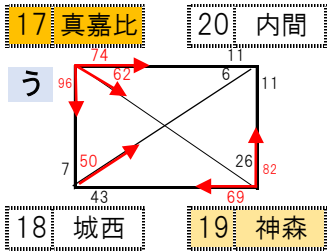

令和4年度  
第21回 那覇地区ミニバスケットボール秋季強化リーグ大会1次リーグ  
第9回 SPORT DEPO CUP

日時 令和4年9月17(土)18(日)19(月) 7:50(8:20) 指導者MT 8:00(8:30) 第一試合練習開始 8:30(9:00) 第一試合開始 試合時間 6-1-6-5-6-1-6(10) ※試合やTOが連続する場合は試合間を調整する	会場校 <初日> A・Bコート さつき小 I・Jコート 那覇小 C・Dコート 泊小 K・Lコート 牧港小 E・Fコート 城岳小 M・Nコート 銘苅小 G・Hコート 真嘉比小9/18 O・Pコート 城北小				タイムスケジュールは別紙にてお知らせします 1位通過 2位通過
	<2日目> Q・Rコート さつき小 Y・Zコート 那覇小 S・Tコート 泊小 AA・BBコート 上間小 U・Vコート 城岳小 CC・DDコート 天妃小 W・Xコート 真嘉比小9/19 EE・FFコート 城北小				

男子

Aブロック

Bブロック

AA1	牧港	-	高良
	40	-	29
AA2	上間	-	城南
	29	-	65
AA3	牧港	-	真地
	62	-	33
AA4	高良	-	城南
	33	-	51
AA5	上間	-	真地
	69	-	34

S1	当山	-	沢岬
	69	-	17
T1	泊	-	与儀
	59	-	38
S3	仲井真	-	与儀
	0	-	20
T3	仲井真	-	沢岬
	0	-	20
S4	当山	-	泊
	62	-	25

女子

Aブロック

Bブロック

BB1	上間	-	松島
	57	-	14
BB2	曙	-	金城
	55	-	43
BB3	上間	-	牧港
	74	-	35
BB4	松島	-	金城
	48	-	34
BB5	曙	-	牧港
	45	-	62

CC1	銘苅	-	当山
	69	-	25
DD1	沢岬	-	真地
	42	-	48
CC2	銘苅	-	天妃
	77	-	16
CC3	当山	-	真地
	51	-	50
CC4	沢岬	-	天妃
	48	-	27