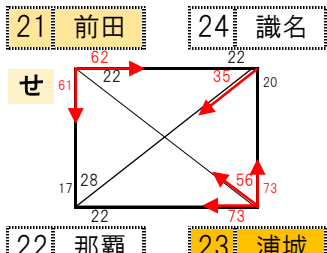

令和4年度  
第21回 那覇地区ミニバスケットボール秋季強化リーグ大会1次リーグ  
第9回 SPORT DEPO CUP

日時 令和4年9月17(土)18(日)19(月) 7:50(8:20) 指導者MT 8:00(8:30) 第一試合練習開始 8:30(9:00) 第一試合開始 試合時間 6-1-6-5-6-1-6(10) ※試合やTOが連続する場合は試合間を調整する	会場校 <初日> A・Bコート さつき小 I・Jコート 那覇小 C・Dコート 泊小 K・Lコート 牧港小 E・Fコート 城岳小 M・Nコート 銘苅小 G・Hコート 真嘉比小9/18 O・Pコート 城北小				タイムスケジュールは別紙にてお知らせします 1位通過 2位通過
	<2日目> Q・Rコート さつき小 Y・Zコート 那覇小 S・Tコート 泊小 AA・BBコート 上間小 U・Vコート 城岳小 CC・DDコート 天妃小 W・Xコート 真嘉比小9/19 EE・FFコート 城北小				

男子

Aブロック

Bブロック

AA1	牧港	-	高良
	40	-	29
AA2	上間	-	城南
	29	-	65
AA3	牧港	-	真地
	62	-	33
AA4	高良	-	城南
	33	-	51
AA5	上間	-	真地
	69	-	34

S1	当山	-	沢岬
	69	-	17
T1	泊	-	与儀
	59	-	38
S3	仲井真	-	与儀
	0	-	20
T3	仲井真	-	沢岬
	0	-	20
S4	当山	-	泊
	62	-	25

女子

Aブロック

Bブロック

BB1	上間	-	松島
	57	-	14
BB2	曙	-	金城
	55	-	43
BB3	上間	-	牧港
	74	-	35
BB4	松島	-	金城
	48	-	34
BB5	曙	-	牧港
	45	-	62

CC1	銘苅	-	当山
	69	-	25
DD1	沢岬	-	真地
	42	-	48
CC2	銘苅	-	天妃
	77	-	16
CC3	当山	-	真地
	51	-	50
CC4	沢岬	-	天妃
	48	-	27